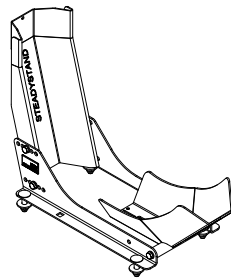

Item	Qty	Description
1	1	Support front
2	4	Nut M8
3	6	M8 x 16
4	2	Bearing 15
5	10	Washer 8
6	2	Sticker
7	1	Support back
8	1	Side frame right
9	1	Side frame left
10	1	Shaft 15 x 150
11	4	Lock nut M10
12	4	Head bolt M10x40
13	4	Washer large 10

DE Montage Wahl **ENG** assembly choice **FR** choix d'assemblage

A