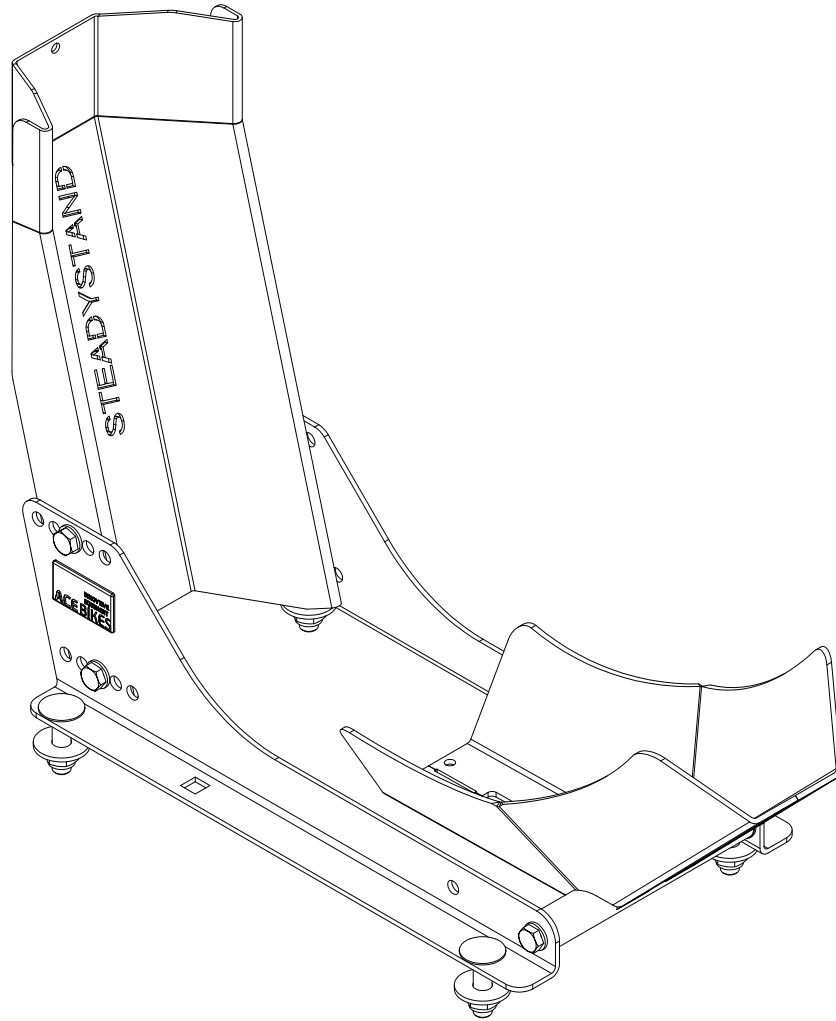

# SteadyStand® Fixed

**DE:** Bitte, haben Sie Verständnis dafür, dass AceBikes keine Haftung für Folgeschaden übernimmt, die durch eine unsachgemäße beziehungsweise mangelhafte Montage entstehen.

**ENG:** Please understand, that AceBikes cannot be held responsible for any consequential loss or damage due to an improper assembly or use of the product.

**FR:** Veuillez comprendre que AceBikes ne peut être tenu pour responsable des dommages consécutifs à un montage ou une utilisation incorrecte.

Netto weight : 4.9 kg  
 Box size: 41 x 17 x 17 cm  
 Rim size 15"-19" / 90-130 mm wide