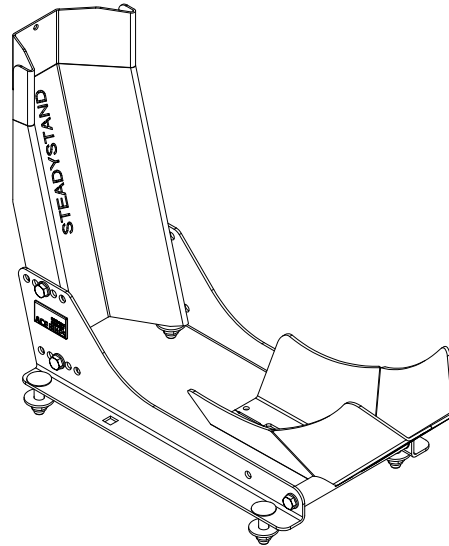

Netto weight : 4.9 kg
Box size: 41 x 17 x 17 cm
Rim size 15"-19" / 90-130 mm wide

Designed in The Netherlands

ACEBIKES

Handelsstraat 19 NL-7772 TS
Hardenberg
The Netherlands
T +31 (0)523-745060
E info@acebikes.nl
I www.acebikes.com

Deutsch

Montageanleitung für Vorderradständer

Allgemeine Hinweise

Bitte, lesen Sie vor Montage und ersten Gebrauch die Montageanleitung aufmerksam durch. Bitte, haben Sie Verständnis dafür, dass Ace Bikes keine Haftung für Folgeschaden übernimmt, die durch eine unsachgemäße beziehungsweise mangelhafte Montage entstehen. Warnung: Es ist unter Umständen nicht vermeidbar, dass der Reifen leicht im Ständer "klebt". Wir empfehlen, den Reifen ggf. vor dem Herausfahren durch leichte Seitwärtsbewegungen zu lösen.

English

Assembly instruction for Front Wheel Stand

General advice

Please have a careful look at this assembly instruction before assembling and applying the product. Please understand, that AceBikes cannot be held responsible for any consequential loss or damage due to an improper assembly or use of the product. Warning: Under certain circumstances it is unavoidable, that the tire adheres slightly to the paddock stand. We recommend to loosen the tire by slight sideways movements before pulling out the motorcycle.

Français

Manuel d'installation pour Béquille avant

Informations générales

Avant le montage et l'utilisation du produit, veuillez regarder soigneusement ce manuel d'installation. Veuillez comprendre que AceBikes ne peut être tenu pour responsable des dommages consécutifs à un montage ou une utilisation incorrecte. Avertissement: Dans certains cas il est inévitable que le pneu adhère légèrement à la béquille. Nous recommandons de décoller le pneu par mouvements légers sur le côté avant de sortir de la béquille.

1x

1x

1x

1x

6x

10x

4x

4x

4x

4x