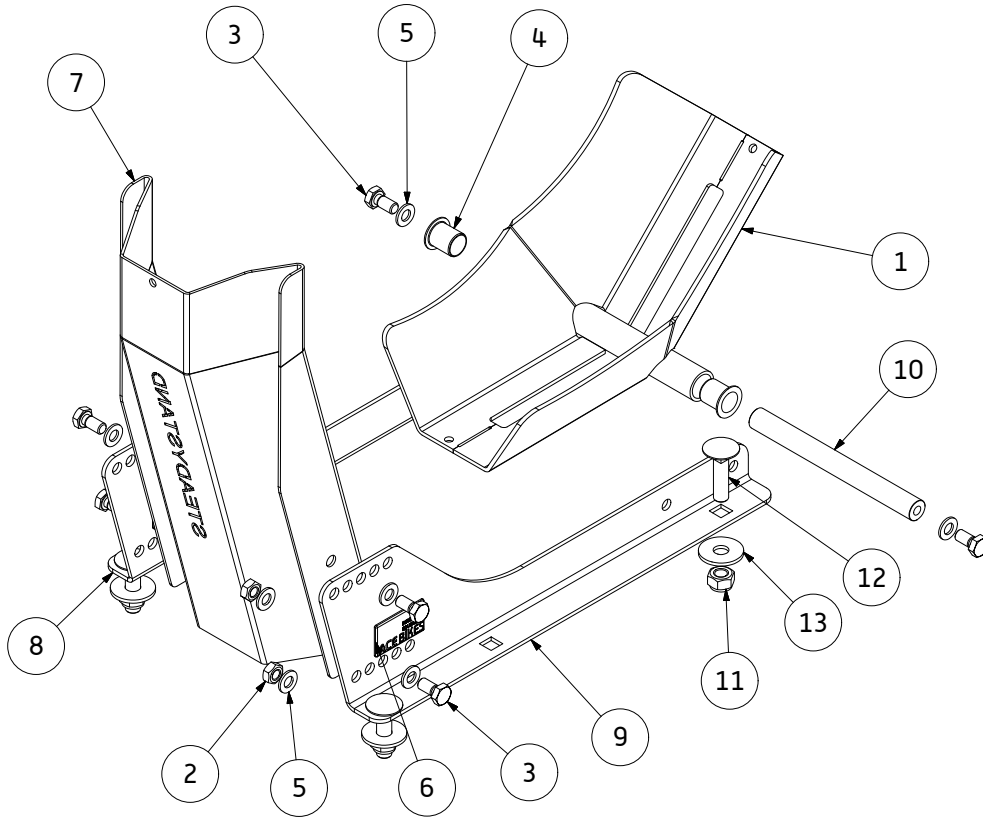

**DE** Einstellung    **ENG** Adjustment    **FR** Ajustement

**A\*** Raum zwischen dem Behälter und dem Boden für ein richtigen Einstellung.  
**Bemerkung** Wenn kein Spielraum, Pos. 7 eine Stufe kleiner einstellen

**A\*** Space between the support and the ground for a proper adjustment  
**Remark** With no space, set pos. 7 a step smaller

**A\*** il doit y avoir un espace entre le support et le sol pour un bon réglage  
**Remarque** si il n'y a pas de jeu, positionner pos.7 sur un cran de moins

# Parts list **SteadyStand® Fixed**

Item	Qty	Description
1	1	Support front
2	4	Nut M8
3	6	M8 x 16
4	2	Bearing 15
5	10	Washer 8
6	2	Sticker
7	1	Support back
8	1	Side frame right
9	1	Side frame left
10	1	Shaft 15 x 150
11	4	Lock nut M10
12	4	Head bolt M10x40
13	4	Washer large 10